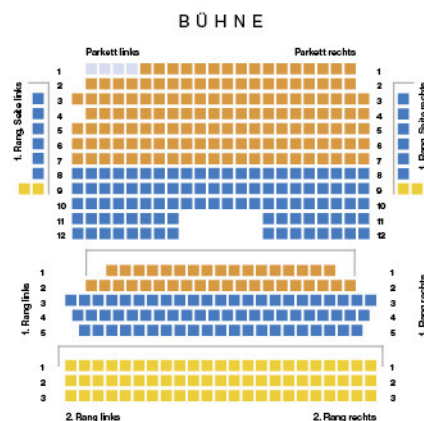

## Eintrittspreise Theater Greifswald

### SAALPLAN GROSSES HAUS KONZERTE

### SAALPLAN GROSSES HAUS MUSIKTHEATER, BALLETT, SCHAUSPIEL

#### Musiktheater/Ballett mit Orchester (Großes Haus)

	Normal	Senioren	*ermäßigt
A	28,00 €	25,00 €	17,00 €
B	23,00 €	20,00 €	13,00 €
C	14,00 €	12,00 €	8,00 €

\*Schüler, Studierende, Arbeitslose und STRELA-/KuS-PASS-Inhaber  
Schwerbeschädigte mit dem „B“-Vermerk  
auf dem Ausweis erhalten an der Theater-  
kasse für alle eigenen Vorstellungen des  
Theaters Vorpommern eine freie Eintritts-  
karte für die Begleitung.