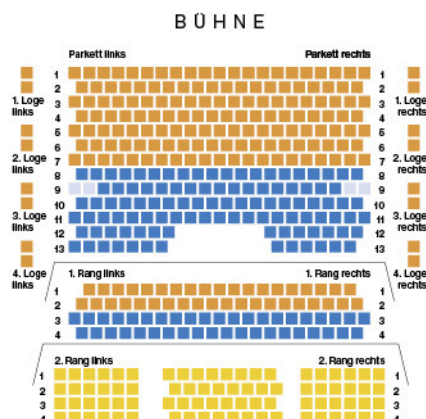

Eintrittspreise Theater Stralsund

SAALPLAN GROSSES HAUS KONZERTE

SAALPLAN GROSSES HAUS MUSIKTHEATER, BALLETT, SCHAUSPIEL

Konzerte (Großes Haus)

	Normal	Senioren	*ermäßigt
A	29,00 €	26,00 €	19,00 €
B	26,00 €	22,00 €	16,00 €
C	21,00 €	18,00 €	12,00 €
D	15,00 €	13,00 €	9,00 €

Musiktheater/Ballett mit Orchester (Großes Haus)

	Normal	Senioren	*ermäßigt
A	28,00 €	25,00 €	17,00 €
B	23,00 €	20,00 €	13,00 €
C	14,00 €	12,00 €	8,00 €

*Schüler, Studierende, Arbeitslose und STRELA-/KuS-PASS-Inhaber Schwerbeschädigte mit dem „B“-Vermerk auf dem Ausweis erhalten an der Theaterkasse für alle eigenen Vorstellungen des Theaters Vorpommern eine freie Eintrittskarte für die Begleitung.

! Rollstuhlfahrerplätze bitte rechtzeitig an der Theaterkasse bestellen

Schauspiel / Ballett ohne Orchester (Großes Haus)

	Normal	Senioren	*ermäßigt
A	21,00 €	18,00 €	14,00 €
B	17,00 €	15,00 €	11,00 €
C	13,00 €	11,00 €	8,00 €